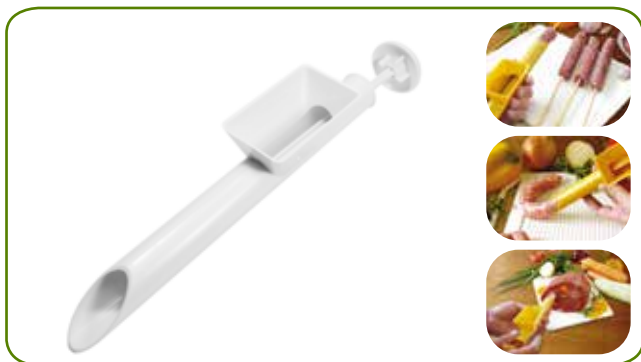

Carretilha Versátil

Tam. 20,5 cm x 8,0 cm

Cores: branco, roxo

REF. 342-3

Cortador de Batata Palito

Tam. 17,5 cm x 10,5 cm - Cores: branco, amarelo, verde

REF. 042-2

Recheador de Carnes