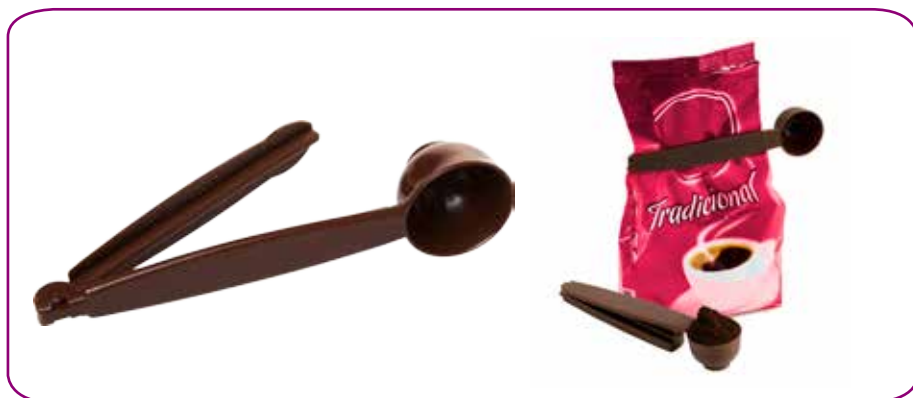

Tam. 6,0 cm x 4,0 cm - Cores: sortidos

REF. 145-0

Prendedor Coração

Tam. 5,0 cm x 4,5 cm - Cores: vermelho

REF. 041-5

Sela Saco Grande

Tam. 16,0 cm x 1,0 cm - Cores: sortidos

REF. 043-9

Sela Saco Pequeno

Tam. 12,0 cm x 1,0 cm - Cores: sortidos

REF. 532-8

Clip com Dosador para Café

Tam. 15,5 cm x 13,5 cm - Cores: marrom

REF. 501-4

Prendedor Agarradinho Uva

Tam. 4,5 cm x 4,0 cm - Cores: branco