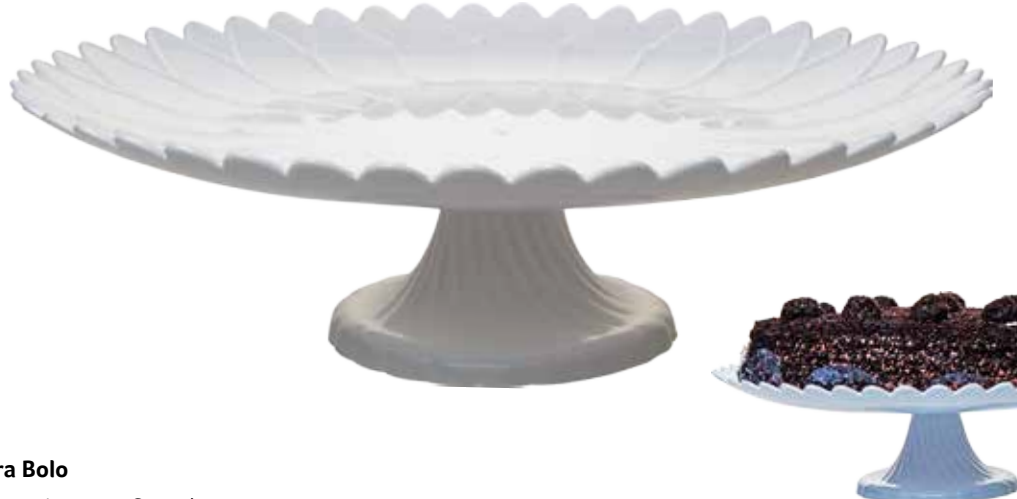

REF. 383-6

Bico Russos Confeiteros - Com 5 diferentes bicos + anel de encaixe

Tam. Manga: 35,0 cm x 22,0 cm / Tam. Bicos: 3,0 cm x 3,0 cm - Cores: rosa, branco

REF. 123-8

Biscoito Fácil - Com 9 modelos de biscoitos

Tam. 16,5 cm x 5,5 cm - Cores: branco, roxo

REF. 122-1

Conj. Confeitaria de Bolos com 9 Bicos

Tam. 35,0 cm x 22,0 cm - Cores: branco, rosa

REF. 381-2

Decorador de Bolos com 7 Bicos

Tam. 18,0 cm x 7,0 cm - Cores: branco, roxo

REF. 240,2

Fatiador de Bolo Triangular

Tam. 22,0 cm x 8,0 cm - Cores: branco, creme

REF. 390-4

Espátula Desenforma Bolo

Tam. 23,5 cm x 2,5 cm

Cores: rosa, amarelo, branco

Não risca a
forma antiaderente

Super flexível!

Em nylon para
altas temperaturas

REF. 039-2

Prato para Bolo

Tam. 32,0 cm x 10,0 cm - Cores: branco

Faz churros recheados!

Faz mini churros!

E recheia!