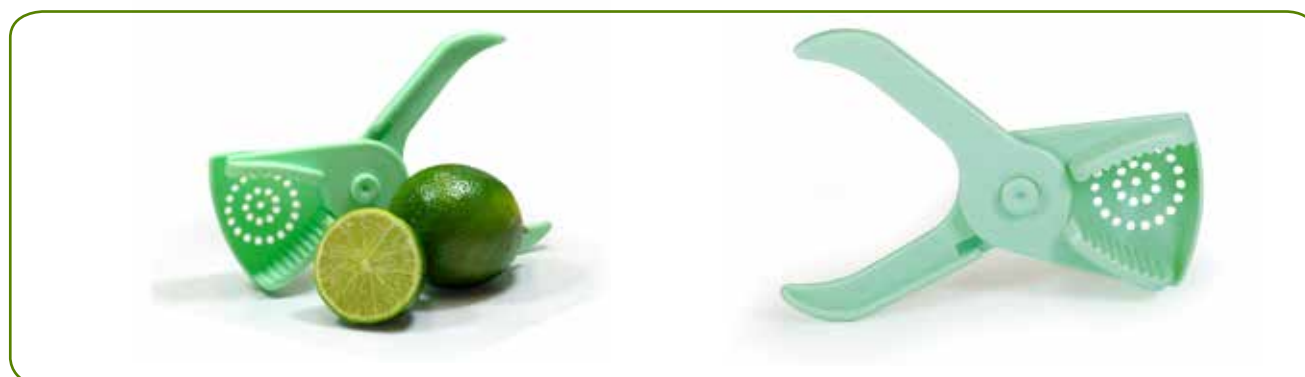

REF. 130-6

Afiador de Facas

Tam. 10,0 cm x 6,5 cm - Cores: branco, roxo

REF. 031-6

Apoio para Talheres com Porta Receita

Tam. 17,5 cm x 11,0 cm - Cores: branco, roxo

REF. 144-3

Espremedor de Limão