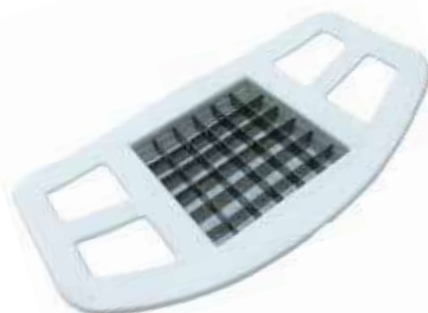

Carretilha Cortadora de Massas

Tam. 20,5 cm x 8,0 cm - Cores:

branco, azul, rosa, vermelho

Caixa com 60 unidades

REF. 342-3

Cortador de Batata Palito

Tam. 17,5 cm x 10,5 cm - Cores: branco, vermelho

Caixa com 40 unidades